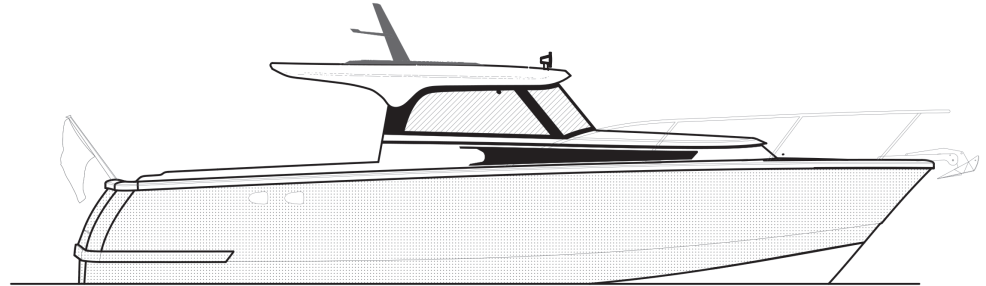

Coupe **850 HT**

Geçmişten bu güne kadar biriktirdiğimiz denizcilik tecrübelerimizi Taka Yat tasarımı ile harmanladık. Kendi boyutundan daha büyük beklentileri, konforu, performansı ve manevra kabiliyetini deniz tutkunları için birleştirdik. Bu boylardaki diğer örneklerine oranla en uzun su hattına sahip, en denizci, kimsenin cesaret edemediği açılır dinlencesi ile hem en makul marina giderlerine, hem de özel ekipman gerektirmeden treyler ile taşınabilir olması en belirleyici tasarım önceliğimiz.

Boy: 8,60mtr	Temiz su kapasitesi: 100 L.
En: 2,60mtr	Pis su kapasitesi 60L.
Ağırlık: 3.200kg	Yakıt Kapasitesi 285L.
Motor seçenekleri:	Diesel veya Benzinli 260 / 350 hp

Designed by